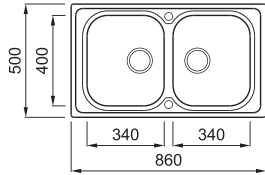

SKY 450

2-medencés mosogatótálca

Részletes műszaki rajz: QR-kód a 158. oldalon

JELLEMZŐK

Méret (mm)	860 x 500
Szekrény méret (mm)	800
- ha az első komponens	900
Kivágási méret (mm)	840 x 480
1. Medence mélység (mm)	180
2. Medence mélység (mm)	180
Medence helyzete	Megfordítható